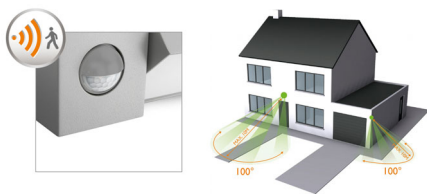

Přívětivé a uklidňující světlo

Senzor pohybu se automaticky zapne, když přijдете domů, a dá vám vědět, jakmile někdo přijde.

Vysoce kvalitní materiály

Toto svítidlo Philips je vyrobeno speciálně pro venkovní prostory. Je odolné a navrženo pro dlouhou životnost, takže bude vaši zahradu osvětlovat noc co noc. Je vyrobeno z vysoce kvalitního tlakově litého hliníku a vynikajících syntetických materiálů.